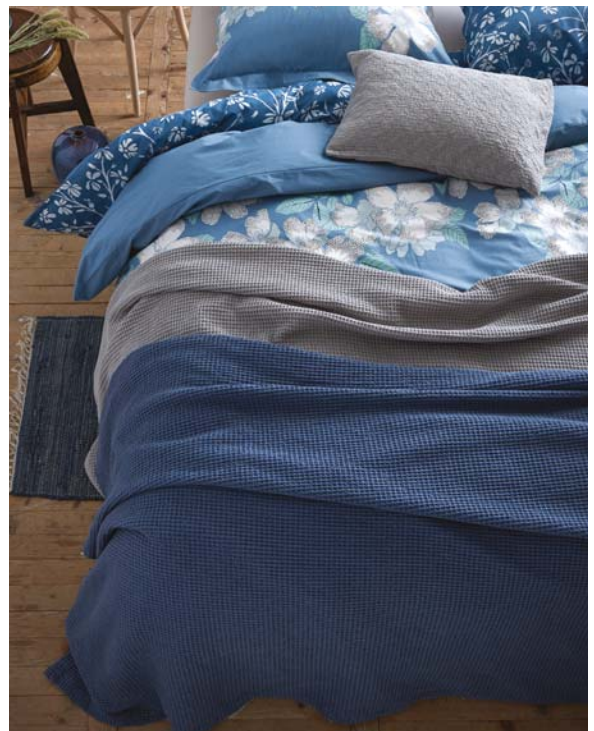

ESSIX IDOLE Satin de coton imprimé
80 fils au cm²

Drap

180 x 290cm : ~~67,50€~~ > **55,35€**

240 x 300cm : ~~90€~~ > **73,80€**

270 x 300cm : ~~99€~~ > **81,18€**

Housse d'édredon

140 x 200cm : ~~90€~~ > **73,80€**

200 x 200cm : ~~107,50€~~ > **88,15€**

240 x 220cm : ~~129€~~ > **105,78€**

260 x 240cm : ~~149€~~ > **122,18€**

Taie

65 x 65cm : ~~25€~~ > **20,50€**

50 x 75cm : ~~25€~~ > **20,50€**

Tommy Hilfiger Collection
April,

percale 100 % coton

4 dimensions de housse
d'édredon

En 240 x 220cm :

~~149€~~ > **122,18€**

Taie

65 x 65cm : ~~35€~~ > **28,70€**

-18%*
Du 30/09 au 31/10
Ouvert les dimanches
08, 15, 22 & 29 octobre
de 10h30 à 17h30
* voir conditions en magasin

Vandyck
THE ART OF BED & BATH FASHION

Collection **Gipsy** en 100 % coton

Housse d'édredon

140 x 200cm (1 taie incluse) : ~~49,95€~~ > **40,96€**

200 x 200cm (2 taies incluses) : ~~89,95€~~ > **73,76€**

240 x 220cm (2 taies incluses) : ~~99,95€~~ > **81,96€**

Couvre-lit, 3 coloris

180 x 260cm : ~~99,95€~~ > **81,96€**

260 x 260cm : ~~139,95€~~ > **114,76€**