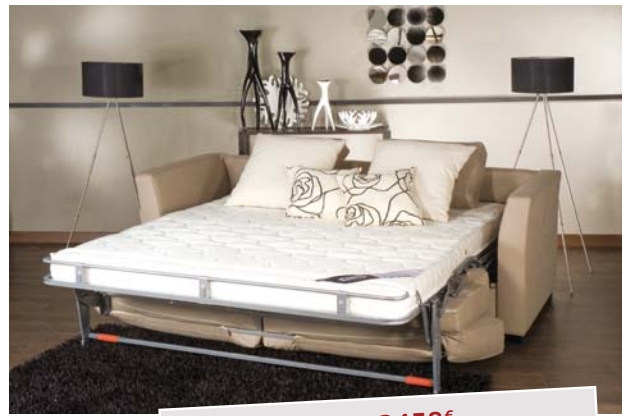

2998€ > **2458€**
Canapé-lit Monceau en couchage de 140cm.
Tissu cat 1.

Monceau. Ce modèle est équipé d'origine d'un matelas TRECA Bosphore. Un gage de qualité en soi. Prévu pour un usage quotidien, ce canapé-lit est équipé d'un matelas de 140 ou 160cm de large. Existe en version fixe 2 (165cm) ou 3 places (185cm), fauteuil assorti.

Nightly. Bien que DIVA livre d'origine ce canapé-lit équipé d'un matelas SIMMONS d'excellente qualité, il est possible de choisir un autre modèle en fonction du confort souhaité. Le canapé-lit Nightly est livrable en 4 largeurs différentes (couchage de 80, 120, 140 ou 160cm). La finesse des accoudoirs permet de le glisser pratiquement partout. Choix entre différents tissus. Le modèle le plus compact.