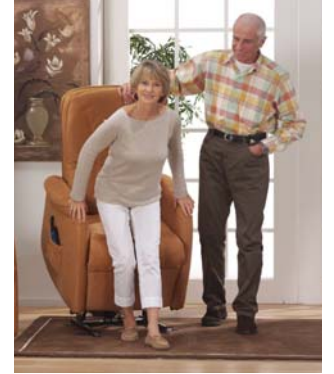

Relax Himolla 7568. Le grand classique, disponible en mini et maxi et sur roulettes, 2 longueurs de repose-pied avec une option pied surélevé. Choix du nombre de moteurs : 1 ou 2 + releveur. Option batterie. Cuir et tissu.

~~2424€~~ > **1988€**
Relax 7568 en cuir 22,
1 moteur